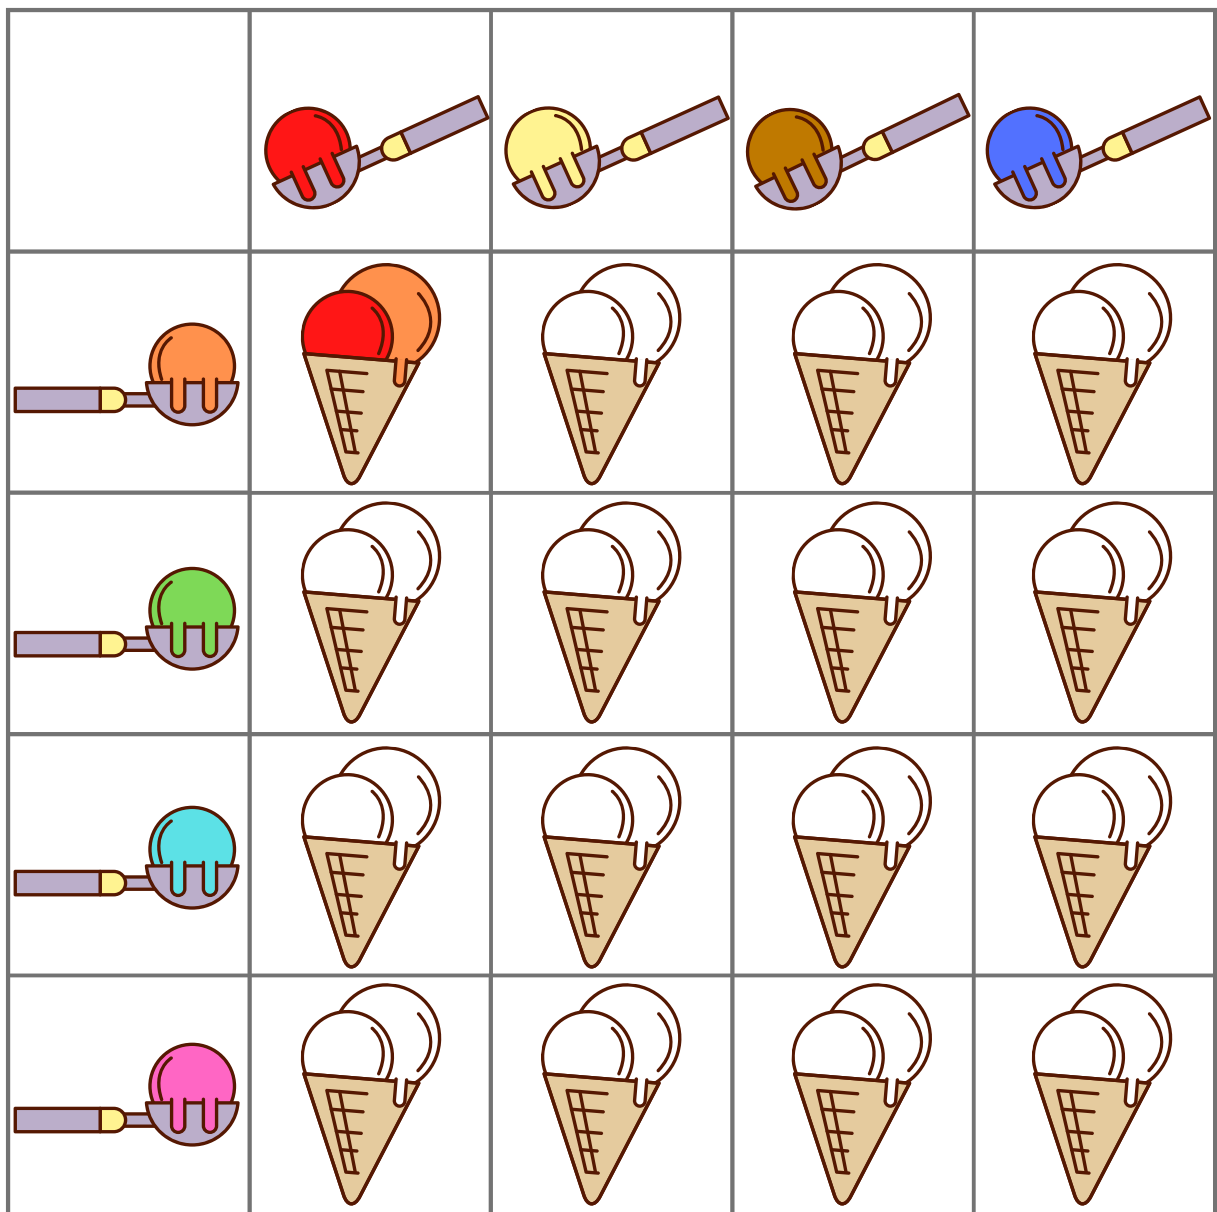

OPDRACHTENBOEKJE ZOMERVAKANTIE

Breng de dino naar zijn ei

VOORBEREIDEND SCHRIJVEN

Help de bijtjes tot bij de bloem.

KNIPPEN!

Maak je eigen Robot

VOORBEREIDEND SCHRIJVEN

Geef de ijsjes de juiste kleuren.

- Kleur de prent
- Knip op de rechte lijnen
- Plooi op de stippenlijnen.

Stippen verbinden

Teken aan de rechterkant hetzelfde na als aan de linkerkant

Zoek de verschillen

- Zoek de 7 verschillen
- Nadien mag je de prent inkleuren

VORMEN KLEUREN

DOOLHOVEN

Volg de lijn